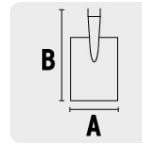

### Pala cuadrada, puño "D", Pretul

- Mango fabricado en madera tropical con acabado encerado
- Cabeza de acero al carbono con doble tratamiento térmico y acabado en pintura epóxica negra
- Ensamble: Interferencia y remache
- Puño recto fabricado en polipropileno color negro
- Para cavar o desplazar materiales de un sitio a otro

#### Especificaciones

<b>Modelo</b>	Pretul
<b>Puño</b>	Plástico, recto
<b>Ancho de la cabeza (A)</b>	9" (23 cm)
<b>Largo de la cabeza (B)</b>	19" (48 cm)
<b>Largo total</b>	38 3/4" (98 cm)
<b>Hombros</b>	Al frente
<b>Atado</b>	3
<b>Inner</b>	6