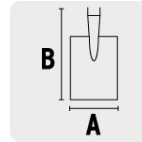

## Pala cuadrada T-2000, puño "Y", Truper

- Mango de madera con acabado enlacado
- Cabeza de acero al carbono
- Collar reforzado que proporciona un ensamble robusto
- Puño comfort, fabricado de polipropileno para mayor comodidad
- Para cavar o desplazar materiales de un sitio a otro

### Especificaciones

|                               |                      |
|-------------------------------|----------------------|
| <b>Modelo</b>                 | T-2000               |
| <b>Puño</b>                   | Comfort Grip, offset |
| <b>Ancho de la cabeza (A)</b> | 9 1/2" (24 cm)       |
| <b>Largo de la cabeza (B)</b> | 19 5/8" (50 cm)      |
| <b>Largo total</b>            | 40 3/4" (104 cm)     |
| <b>Hombros</b>                | Rolados atrás        |
| <b>Atado</b>                  | 3                    |
| <b>Inner</b>                  | 6                    |